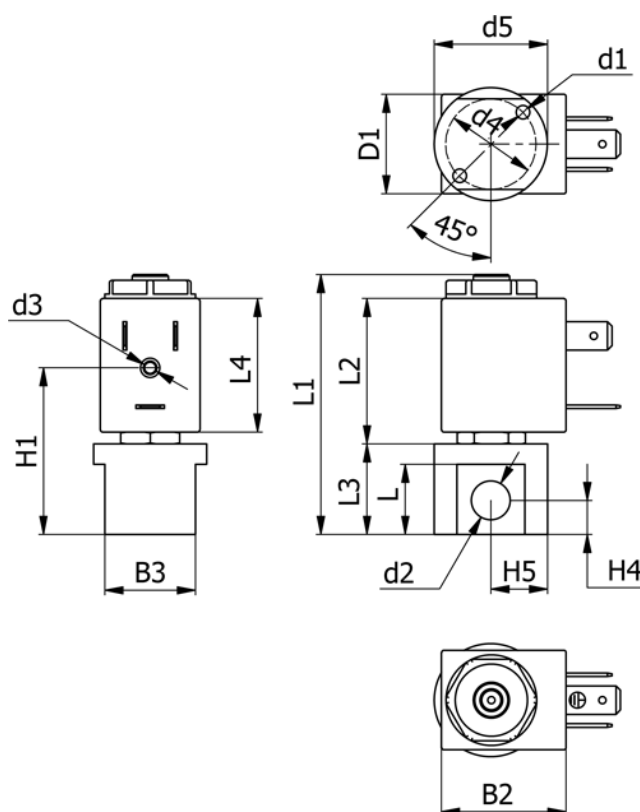

Varenummer: 588N2B112XT0457

Beskrivelse: Magnetventil type N2B112.XT0.457 2/2 NC
230 VAC 50HZ dyse 1,2 hus i Rustfast AISI 316 Portstr. G1/8"

Mål

B2 = 29	Flow = 0.5	L4 = 29.5
B3 = 20	H1 = 38.1	Lysning = 1.2
d1 = M4x10	H4 = 7.5	Spænding = 230 VAC 50HZ
D1 = 22	H5 = 12.5	Ventilfunktion = 2/2 NC
d2 = G1/8"	L = 15.5	
d3 = M3x4	L1 = 57.7	
d4 = ø19	L2 = 32.1	
d5 = ø25	L3 = 21.5	